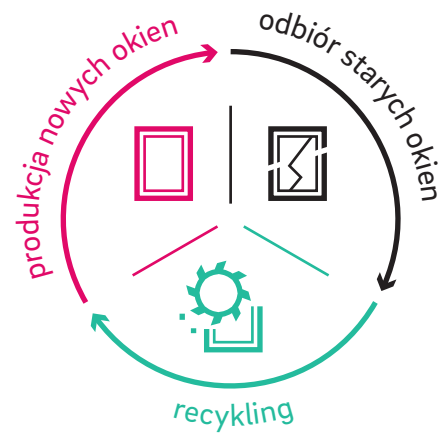

KALEIDO FOIL

Stylowe akcenty dzięki okleinom drewnopodobnym, metalicznym i w kolorach jednolitych.

KALEIDO PAINT

Doskonałe wykończenie lakierem w ponad 150 odcieniach.

Zrównoważone aktywne życie

REHAU, jako firma aktywnie działająca na całym świecie, ponosi szczególną odpowiedzialność za ludzi i środowisko. Z tego względu stale optymalizujemy wykorzystanie zasobów oraz efektywność energetyczną naszych zakładów i naszych produktów. Profile okienne REHAU ze znakiem EcoPuls już dziś zawierają od 40% do 75% materiału z recyklingu, co oznacza pozytywny wpływ na środowisko naturalne.

REHAU
EcoPuls

Sustainability
Competence

Obieg tworzyw sztucznych

Z odpadów produkcyjnych oraz starych okien powstają nowe i trwałe systemy okienne – o takiej samej jakości, jak okna REHAU z materiałów nieprzetwarzanych. Materiał jest czyszczony, kruszony, sortowany i odpowiednio uszlachetniany. Powstały w ten sposób recyklat jest ponownie wykorzystywany w wewnętrznym rdzeniu nowych profili okiennych.

W REHAU sami dbamy o kompletny proces cyklu życia tworzywa – jest to unikalne na rynku okiennym.

Certyfikowany zrównoważony rozwój

Wszystkie europejskie fabryki profili okiennych REHAU posiadają niezależny znak jakości VinylPlus, przyznawany za zrównoważoną produkcję. Na każdym etapie tworzenia wartości, takim jak pozyskiwanie surowców, przetwarzanie, a także recykling, nasze zakłady spełniają rozmaite surowe kryteria.