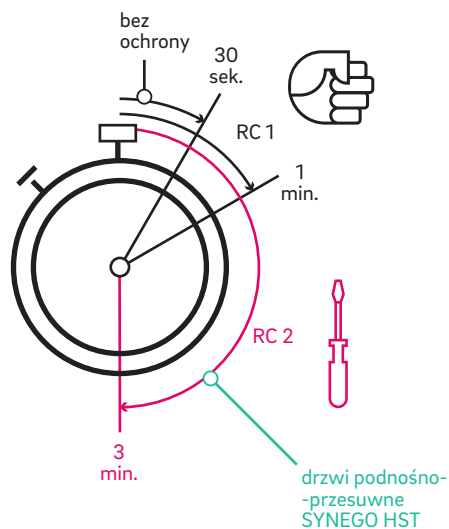

Bezpieczeństwo do klasy odporności na włamanie RC 2

Okna o klasie odporności RC 1 mają niską odporność na włamanie i dlatego można je pokonać w stosunkowo krótkim czasie. Próba włamania poprzez stolarkę o wyższej klasie odporności wymaga znacznie więcej czasu, a przede wszystkim odpowiednich narzędzi. Drzwi podnośno-przesuwne SYNEGO z łatwością osiągną klasę odporności RC 2.