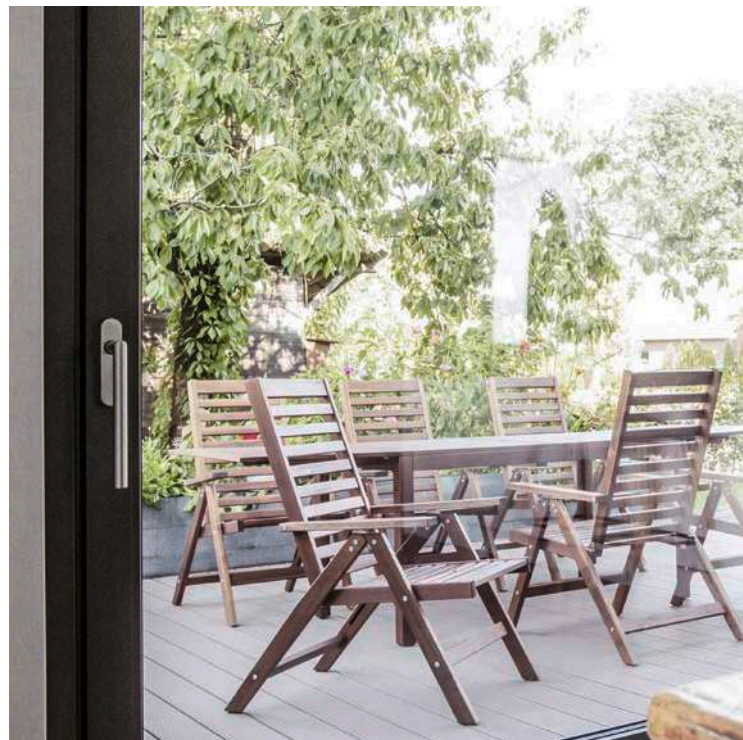

Chroń swój dom przed intruzami

Drzwi podnośno-przesuwne SYNEGO utrudniają życie włamywaczom. Dzięki nim możesz poczuć się bezpiecznie.