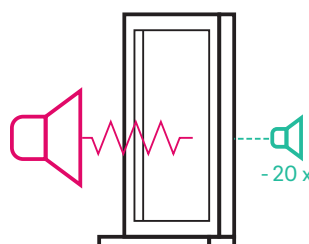

Nawet
**20-krotna
redukcja
hałasu**

Więcej odpoczynku, zdrowszy sen

Już nie straszny Ci uciążliwy gwar uliczny, czy kosiarka sąsiada – dzięki drzwiom podnośno-przesuwным SYNEGO możesz po prostu odciąć się od hałasu i zamienić swój dom w prawdziwą oazę spokoju.

Zatrzymaj na zewnątrz hałas

Badania wykazały, że regularne obciążenie hałasem, związanym z ruchem ulicznym, prowadzi do zwiększonego ryzyka chorób układu krążenia. Nawet jeśli nie masz świadomości jego nadmiernej uciążliwości. Czas z tym skończyć.

Drzwi podnośno-przesuwne SYNEGO zapewniają ciszę, spokój i relaks w domu. Redukują hałas nawet o 43 decybele, co odpowiada jego 20-krotnej redukcji i znacznie poprawia jakość życia. Poczuj się dobrze u siebie – bez względu na to, jak głośne jest Twoje otoczenie.