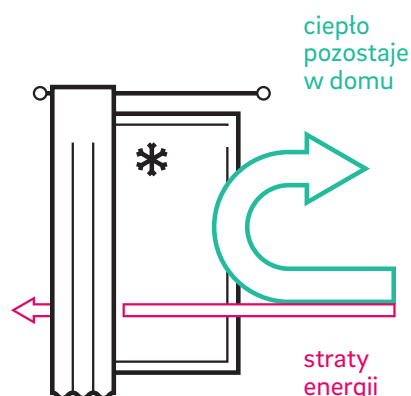

Więcej ciepła, mniejsze zużycie energii

Drzwi podnośno-przesuwne SYNEGO to prawdziwa oszczędność pieniędzy. Dzięki doskonałym właściwościom termoizolacyjnym możesz cieszyć się przytulnym ciepłem i zmniejszyć zużycie energii.

Stare drzwi i okna są najstarszym ogniwem energetycznym w domu. Są słabo izolowane, a pod względem technicznym na ogół przestarzałe. Na skutek tego, kosztowna energia cieplna ucieka na zewnątrz.

Dzięki uzyskiwanej wartości współczynnika przenikania ciepła U_f do $1,3 \text{ W}/(\text{m}^2\text{K})$ straty energii uciekającej na zewnątrz są zminimalizowane, a ciepło pozostaje w pomieszczeniach. Duże powierzchnie szklane zapewniają dodatkowe zyski z energii słonecznej.